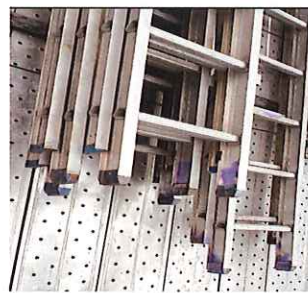

美原本社

新築工事・改修工事・内装足場材
紫マーキング

■ラッセルネット (水平ネット・ブルー)	■メッシュシート I類・II類(グレー・ブラック)	■親綱・緊張器	■マキシムベース
0.5m×6M 1m×6m 1.5m×6m 2m×4m 2m×6m 3m×6m 3m×7m 4m×6m 4m×8m 5m×5m 5m×10m 6m×6m 7m×7m 8m×8m	インチ 1800×3k 1500×3k 1200×3k 900×3k 600×3k メーター 1800×3k 1500×3k 1200×3k 900×3k 600×3k	識別 白 6m 黒 8m 青 10m グレー 12m 黄 15m 赤 20m 緑 30m	10型 15型 18型
■グレーネット防炎 (垂直ネット)	■養生 白 シート 1800×3k 1500×3k 1200×3k 900×3k 600×3k	■安全ブロック	■ダイバキング
1m×12m 2m×12m 4m×6m 4m×12m 6m×6m 6m×12m 7m×7m	■防音シート(グレー) 仮認 1800×2k 1500×2k 1200×2k 900×2k 600×2k	12m 20m	12SW 15SW 18SW
■採光防音シート 仮認 1800×2k	仮認 1800×2k	■アルミ梯子	■アルミ脚立
		一連 3m 4m 5m 6m 6m 二連 6m 7m 8m 9m 10m	3尺 4尺 6尺 7尺 8尺 9尺

ラッセルネット

グレーネット

1004 OR メッシュシート

防音シート仮認

ダイバキング